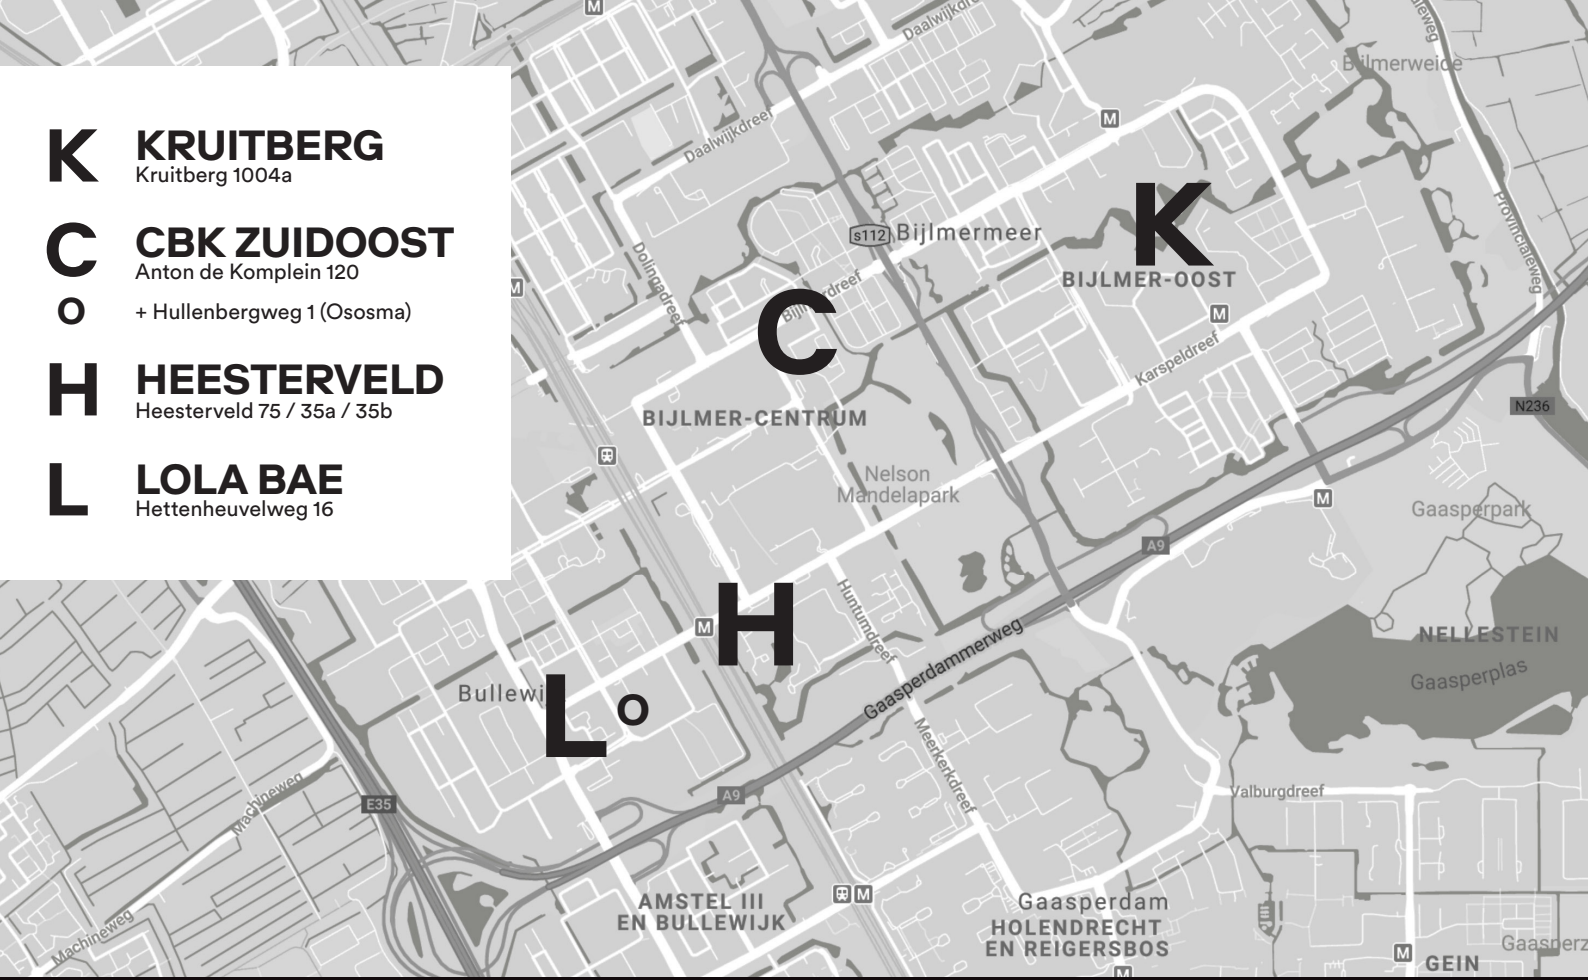

**K** **KRUITBERG**  
Kruitberg 1004a

**C** **CBK ZUIDOOST**  
Anton de Komplein 120  
**O** + Hullenbergweg 1 (Ososma)

**H** **HEESTERVELD**  
Heesterveld 75 / 35a / 35b

**L** **LOLA BAE**  
Hettenheuvelweg 16

**Maak je eigen route: [OARZO.nl](https://www.oarzo.nl)**

**GRATIS BUS** rijdt van 13.00 tot 19.00 rond tussen  
Kruitberg, Heesterveld Creative Community,  
LOLA BAE, Hettenheuvelweg en CBK Zuidoost